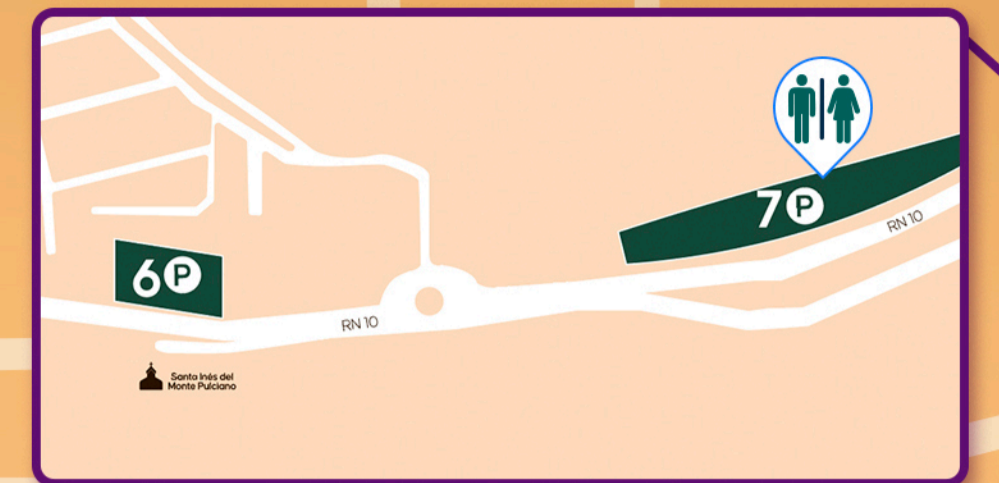

Parqueos Municipales Con M̄rbEx

Domingo de Ramos
13 de abril de 05:00 a.m. a 02:00 a.m. del lunes 14 de abril.

- | | |
|-----------------------|--|
| 1 La Pólvara | 5 Rancho Nimajay
<small>*Exclusivo para adultos mayores, mujeres embarazadas y personas con discapacidad.</small> |
| 2 Campo #3 | 6 Auxiliatura Santa Inés |
| 3 Finca Retana | 7 Santa Inés |
| 4 Centro de Servicios | 8 INVAL |

Área Peatonal

Guatemala.com

Paga tu **M̄rbEx** antes de estacionarte en línea o P.O.S