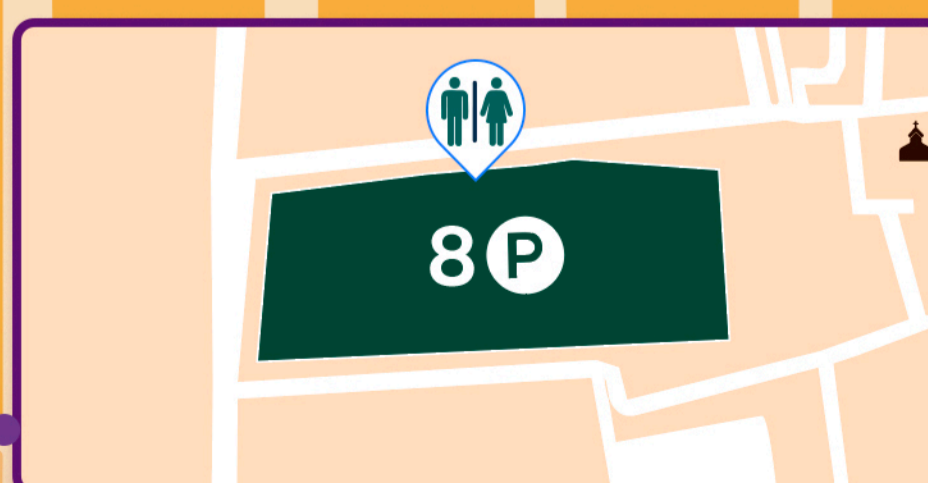

Parqueos Municipales Con M̄rbEx

Domingo de Ramos
13 de abril de 05:00 a.m. a 02:00 a.m. del lunes 14 de abril.

- | | |
|-----------------------|--|
| 1 La Pólvara | 5 Rancho Nimajay
<small>*Exclusivo para adultos mayores, mujeres embarazadas y personas con discapacidad.</small> |
| 2 Campo #3 | 6 Auxiliatura Santa Inés |
| 3 Finca Retana | 7 Santa Inés |
| 4 Centro de Servicios | 8 INVAL |

Área Peatonal

Guatemala.com

Paga tu **M̄rbEx** antes de estacionarte en línea o P.O.S