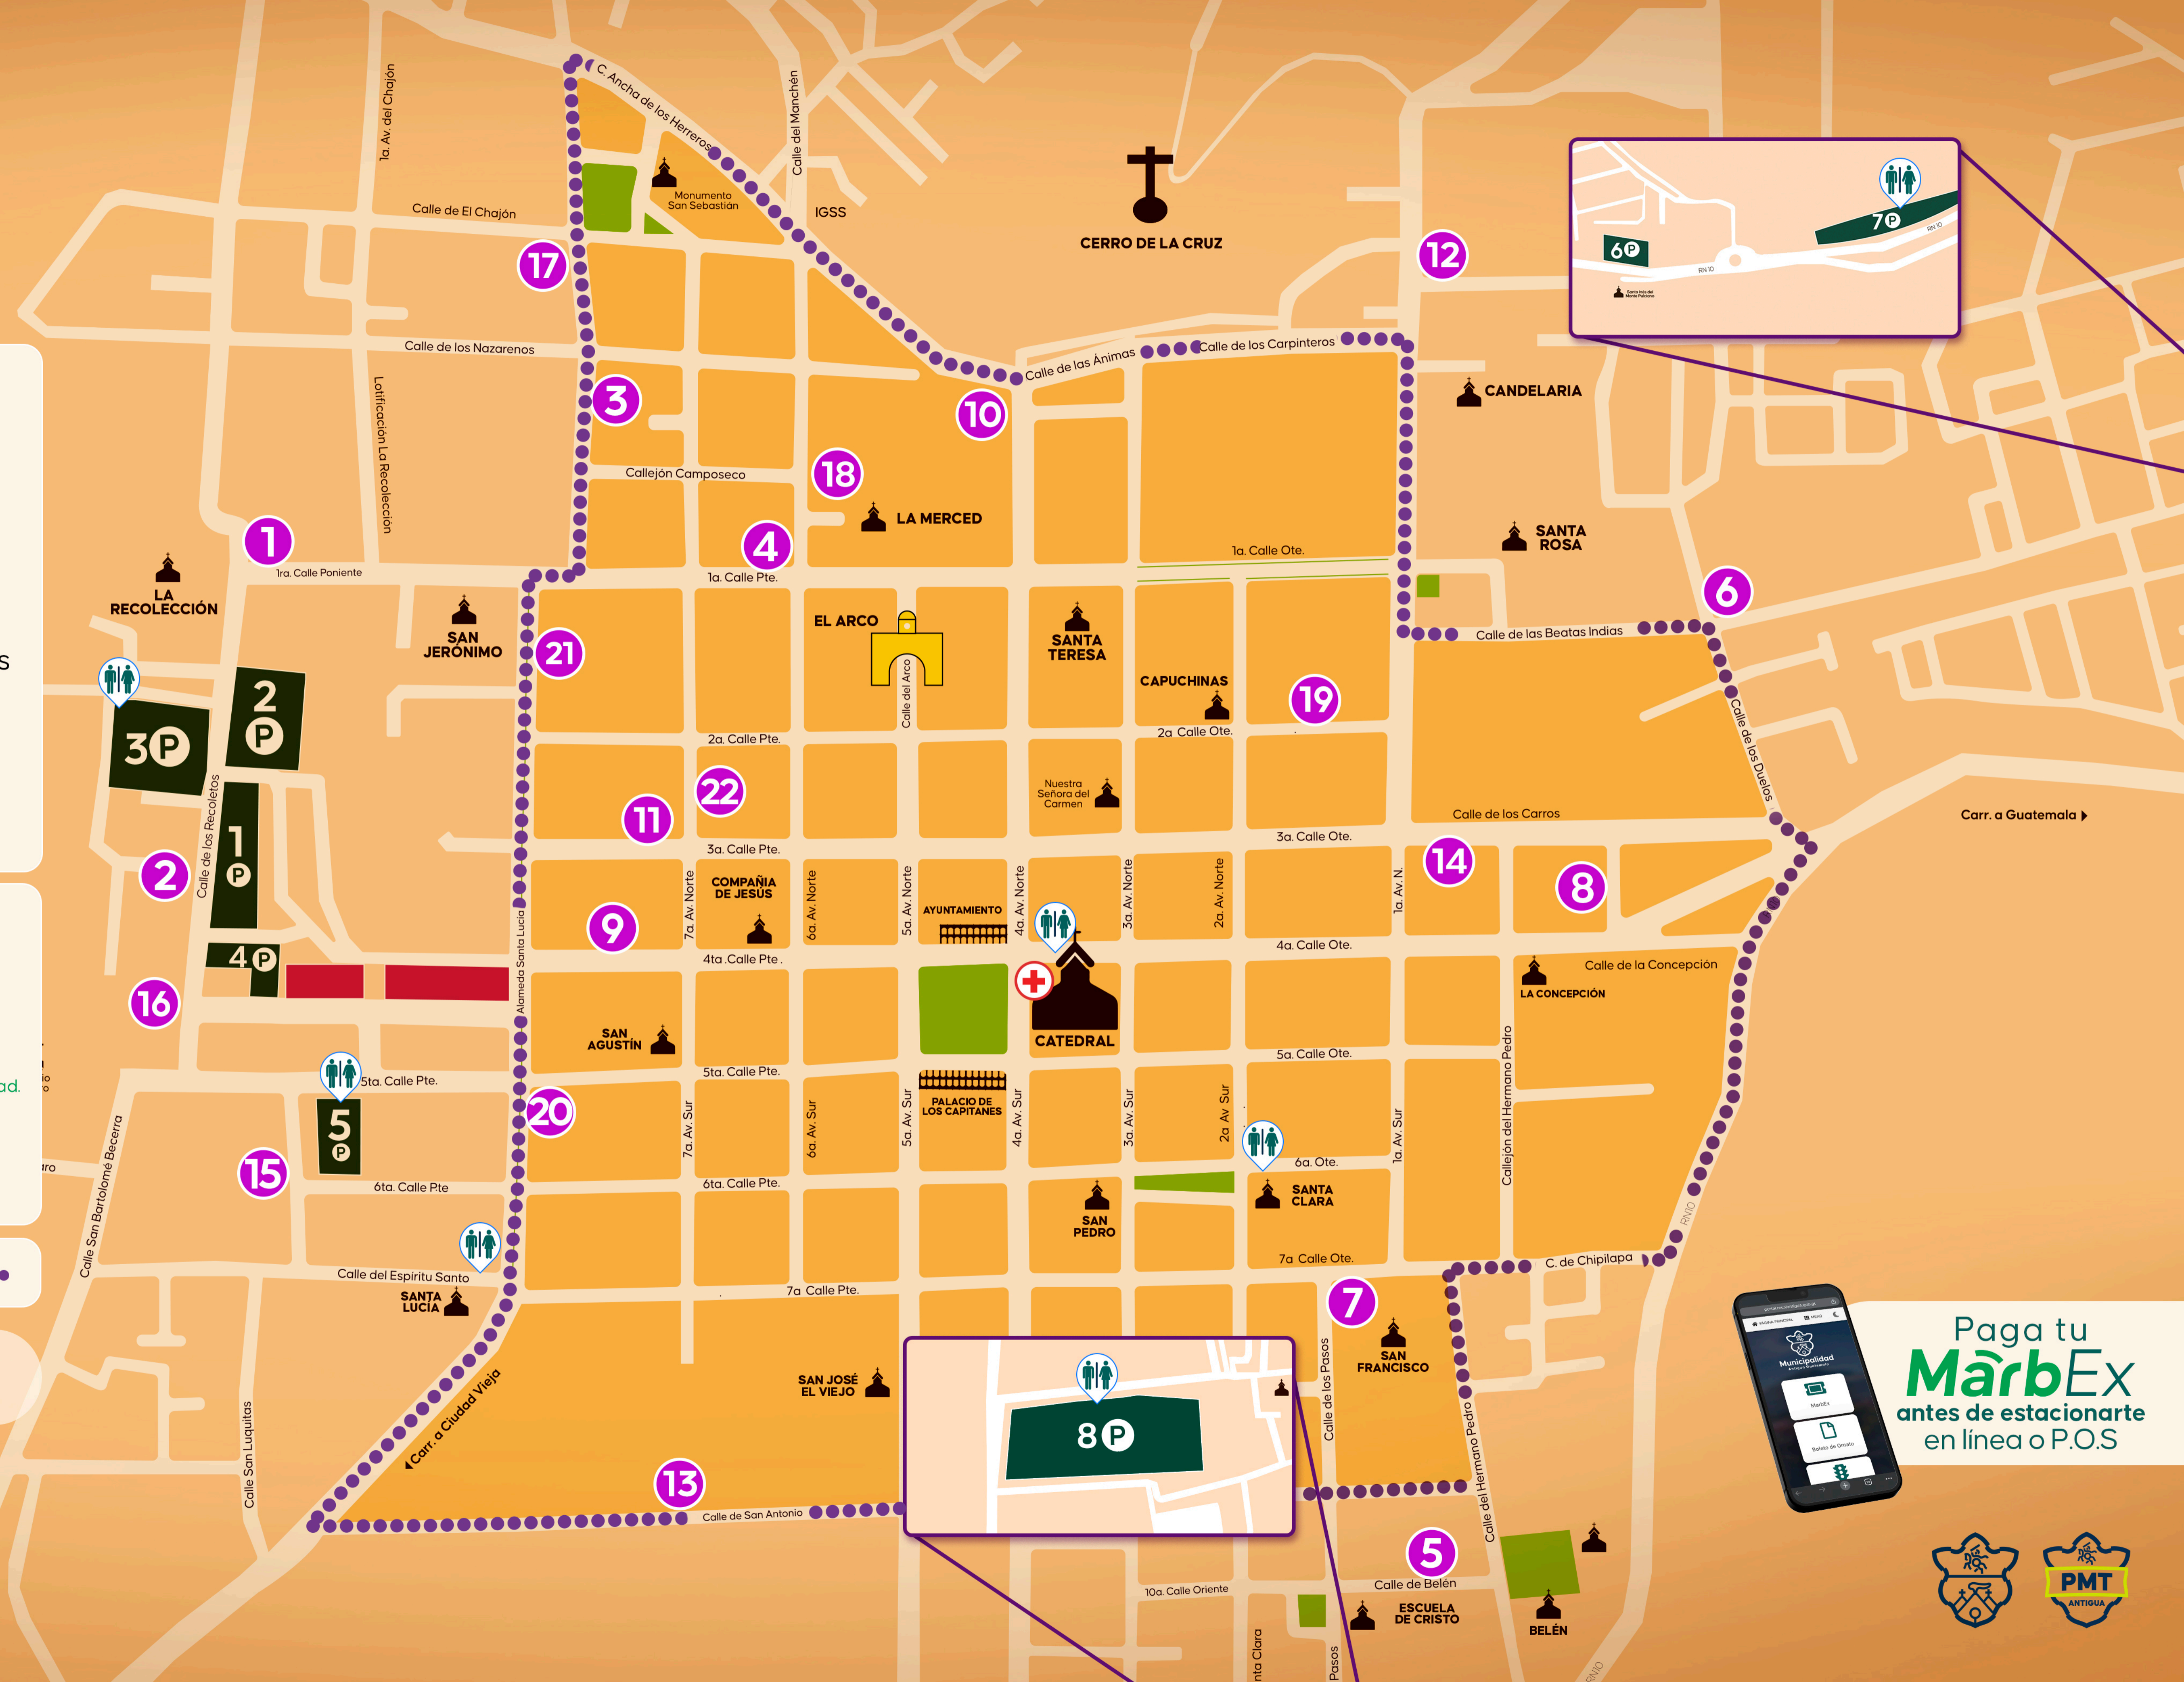

Parqueos Públicos

- | | |
|---------------------------|--|
| 1 Verde Eventos | 13 La Estación |
| 2 La Bendición | 14 Nikikot |
| 3 El Desengaño | 15 Espíritu Santo |
| 4 Parqueo T4 | 16 La Recolectión |
| 5 Doña María | 17 San Sebastián |
| 6 Marqués de Rubio | 18 La Merced |
| 7 San Francisco El Grande | 19 Parqueo Capuchinos |
| 8 Parqueo del Sol | 20 Los Proverbios |
| 9 Parqueo Antigua | 21 Hotel y Parqueo "Descanso Cultural" |
| 10 Colegio La Salle | 22 Parqueo La Fuente |
| 11 Parqueo Los Encinos | |
| 12 La Candelaria | |

Parqueos Municipales Con M̄rbEx

Domingo de Ramos
13 de abril de 05:00 a.m. a 02:00 a.m. del lunes 14 de abril.

- | | |
|-----------------------|--|
| 1 La Pólvara | 5 Rancho Nimajay
<small>*Exclusivo para adultos mayores, mujeres embarazadas y personas con discapacidad.</small> |
| 2 Campo #3 | 6 Auxiliatura Santa Inés |
| 3 Finca Retana | 7 Santa Inés |
| 4 Centro de Servicios | 8 INVAL |

Área Peatonal

Guatemala.com

Paga tu **M̄rbEx** antes de estacionarte en línea o P.O.S